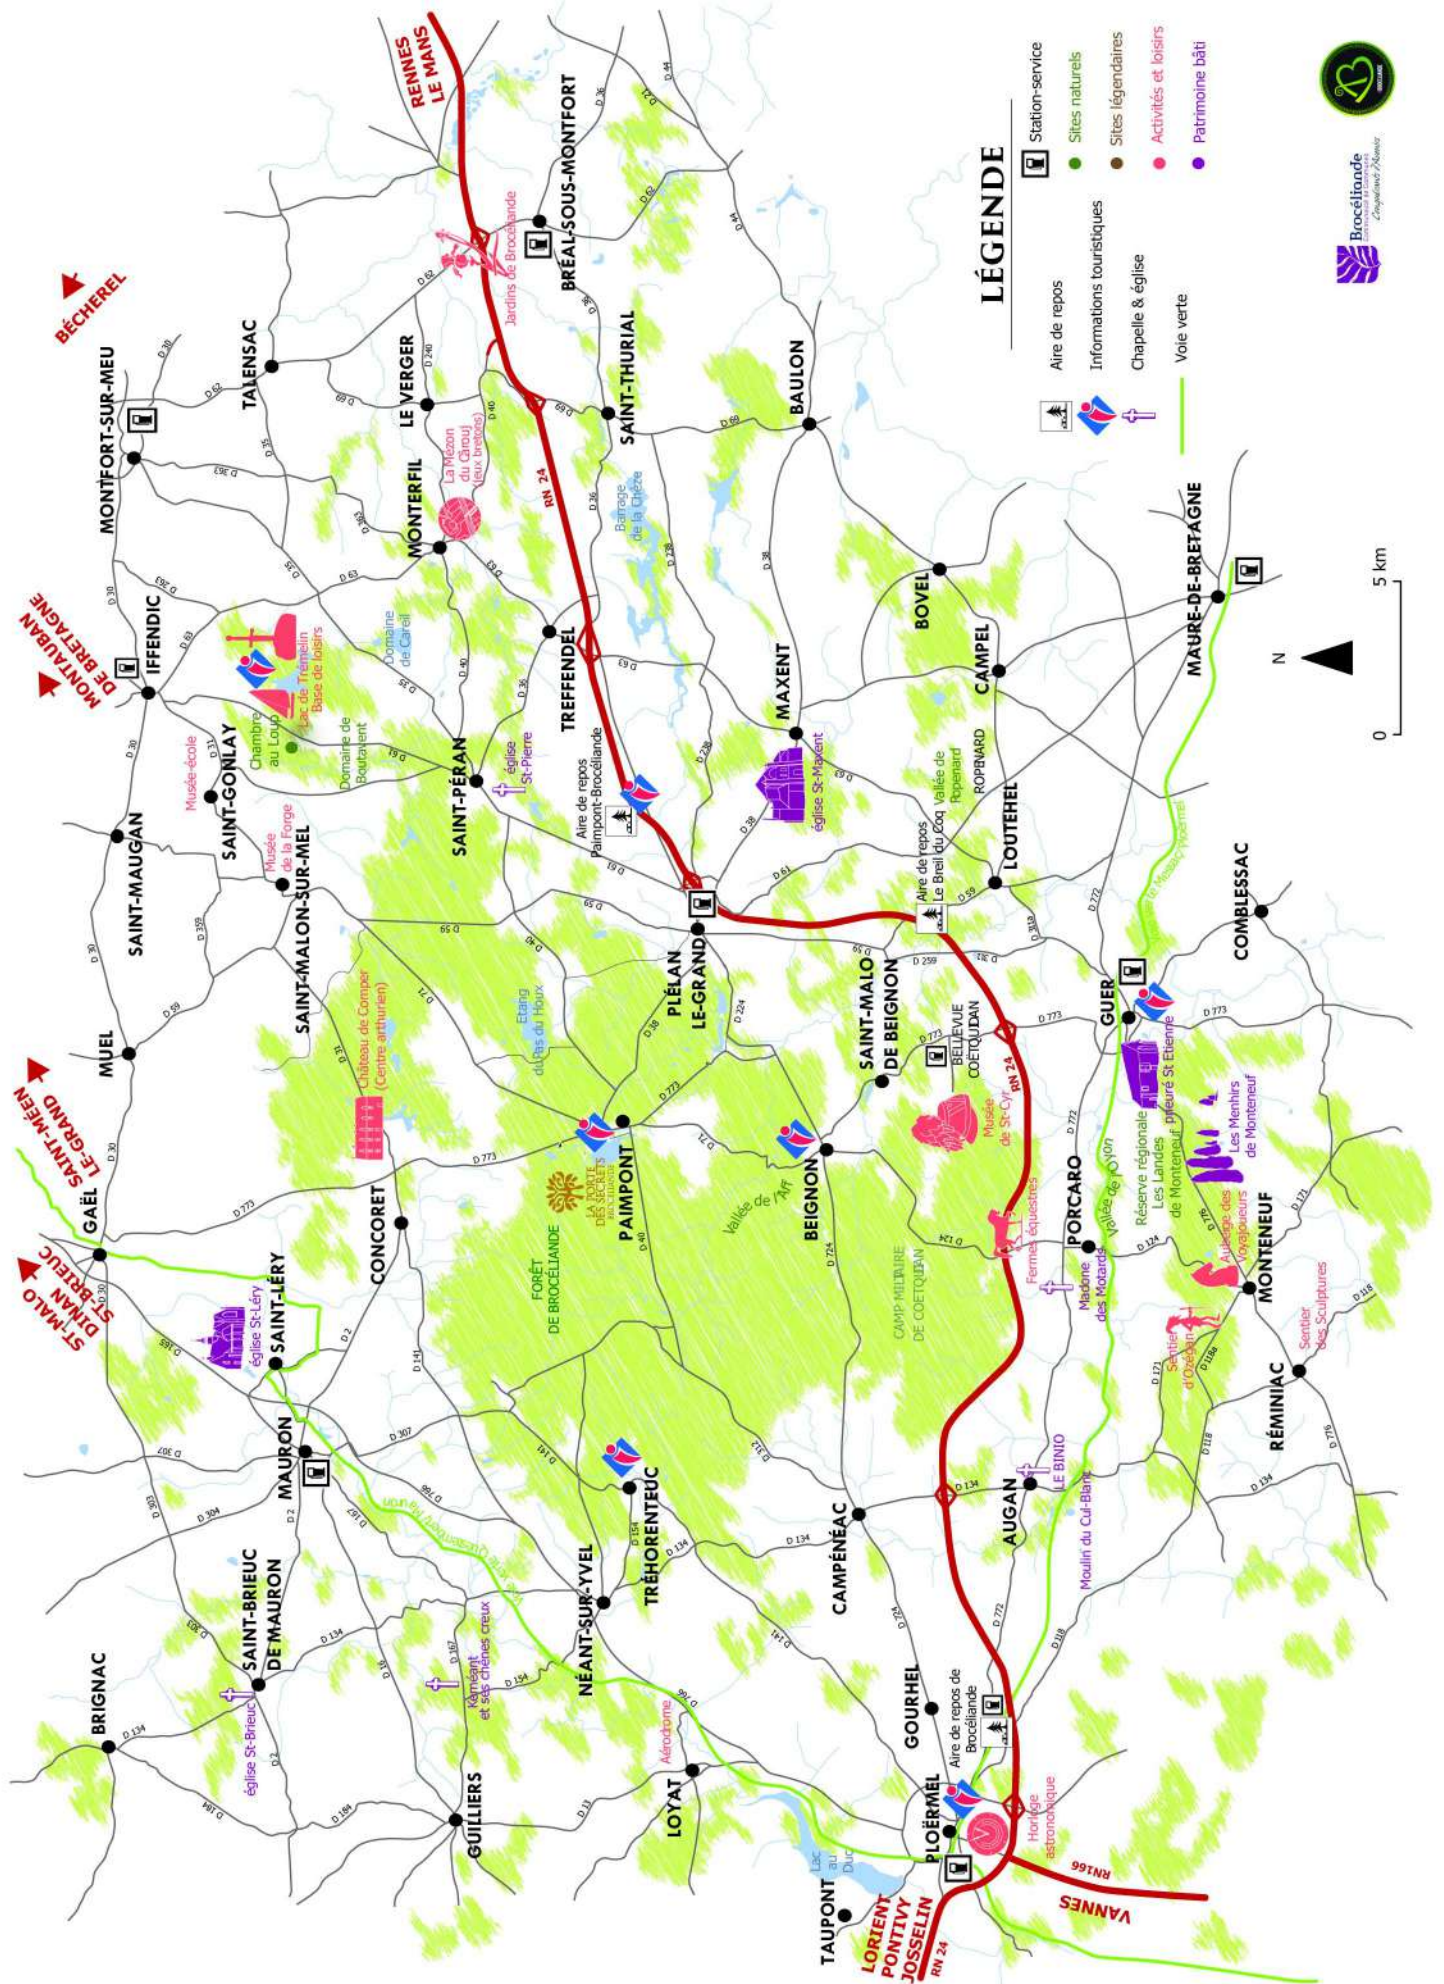

RESTAURATION

en forêt de Brocéliande édition 2020

Destination  Brocéliande

www.broceliande-vacances.com

carte d'accès

BEIGNON

Restaurant Aux Délices Des Rois

Cuisine traditionnelle