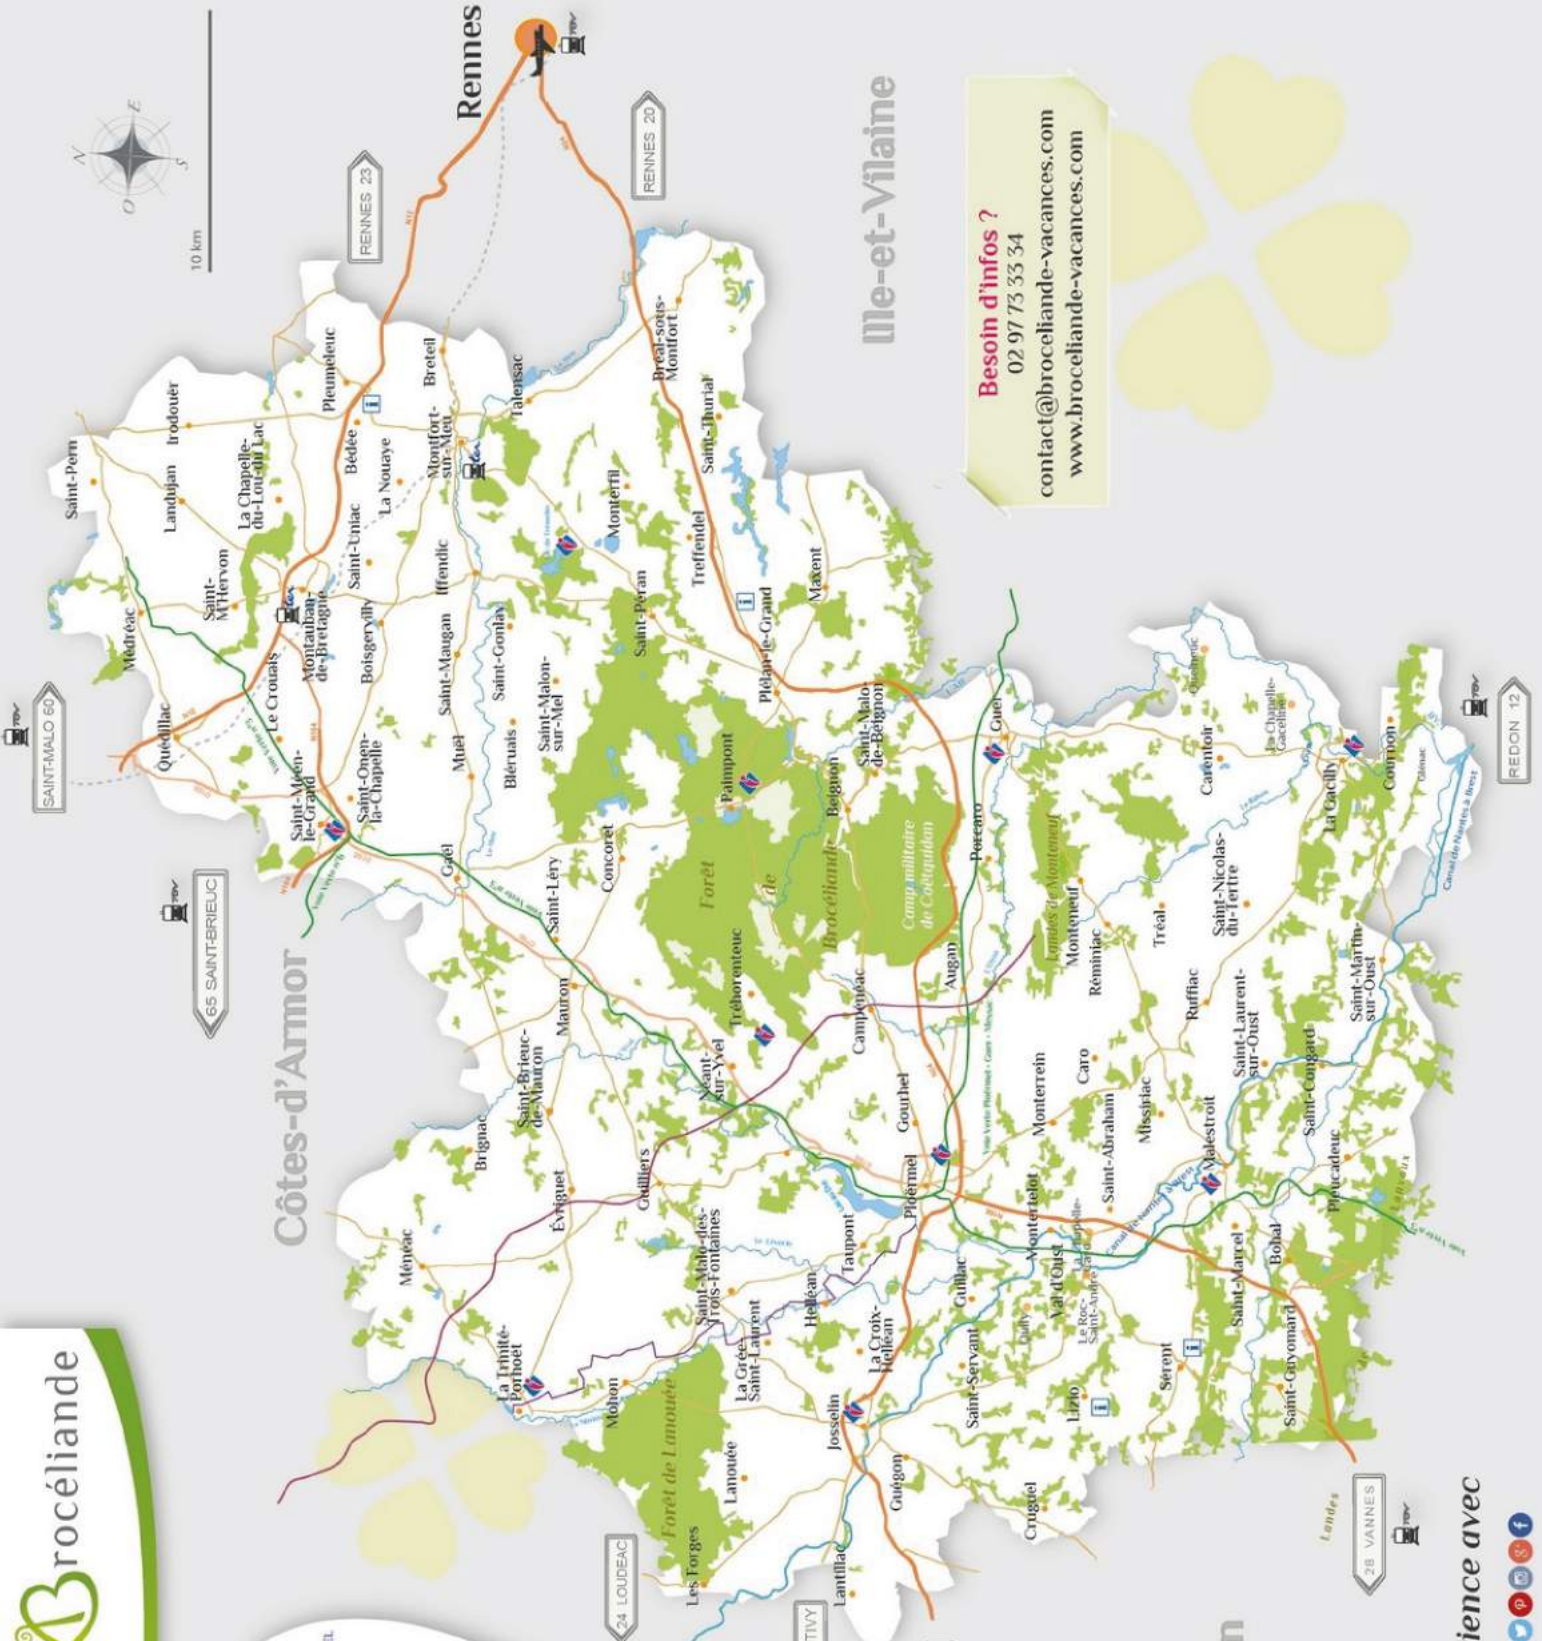

Côtes-d'Armor

Ile-et-Vilaine

Morbihan

Besoin d'infos ?
02 97 75 33 34
contact@broceliande-vacances.com
www.broceliande-vacances.com

Vous aussi, partagez votre expérience avec

#Broceliande